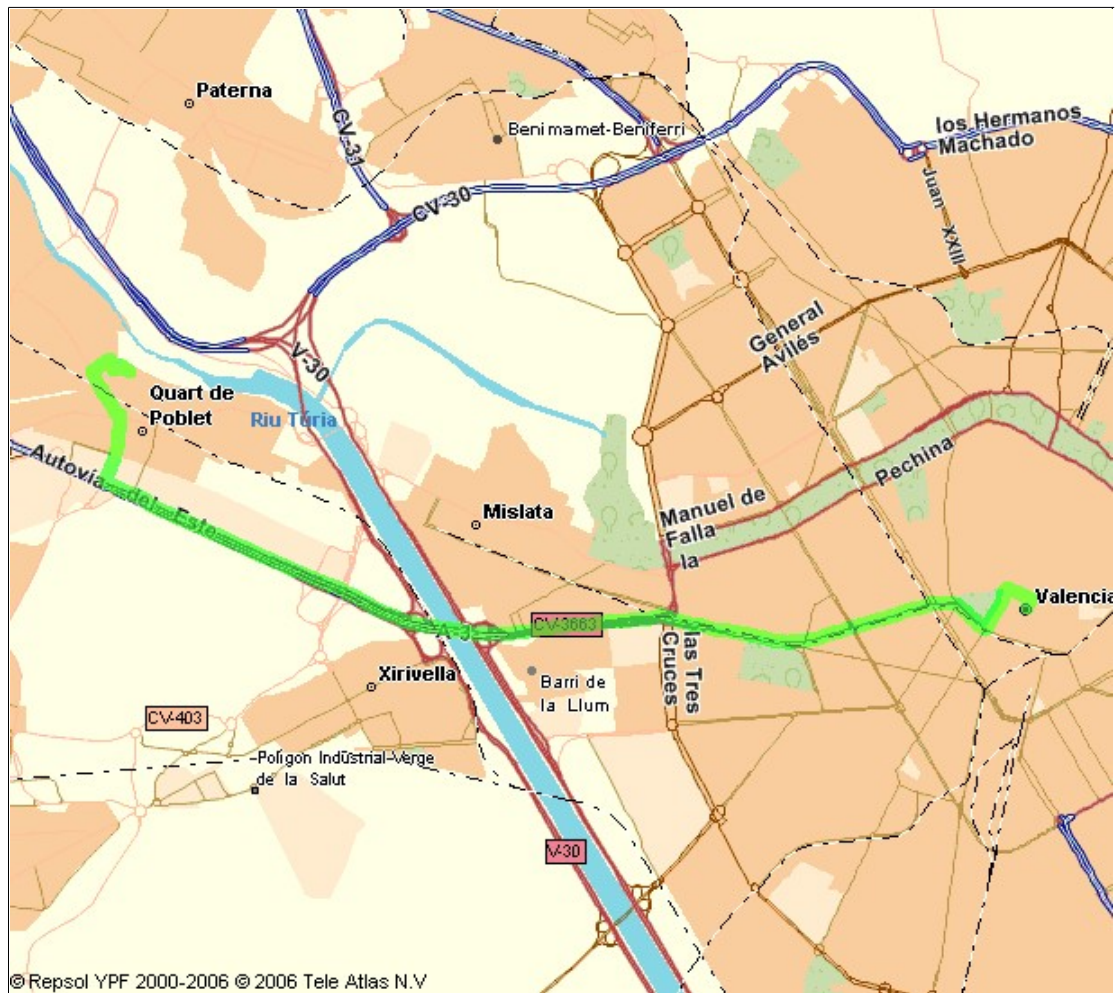

**Informe de ruta** según itinerario **Rápido** con la previsión del tiempo para el **Sábado**

**GUÍA** [Origen] **Valencia-VALENCIA**  
**Camps** [Destino] **Quart de Poblet-VALENCIA Carrer del Grabador Esteve, 1**  
 [Duración] **0h 10m** [Distancia] **8.0 Km**  
**2007** [Valoración económica] **0 €**

Distancia	Dirección	Tiempo
0 h	Salida de <b>Valencia-VALENCIA</b> por la carretera local	⚡
<b>ESTACIONES DE SERVICIO</b>		
A.S. BISBAL M,VICTOR; JOSE FCO. CLIMENT FLORES; BISBAL E HIJOS SL; GAS.TORRES DE QUART;		
0h 4m	↑ Continúa por <b>CV-3663</b> durante <b>651 m</b> hacia <b>Madrid/ Aeropuerto</b>	
<b>ESTACIONES DE SERVICIO</b>		
E.S. MISLATA,S.A.;		
0h 5m	↑ Sigue por <b>A-3/E-901</b> durante <b>2.6 Km</b>	
<b>ESTACIONES DE SERVICIO</b>		
E.S. PETROALMIQ,S.L.; E.S. GAS-VAL,S.A.; EDUARDO HERVAS TORRES;		

Toma la salida

<b>A-3</b>	<b>349B</b>
Quart de Poblet Aldaia	

0h 7m

6.4 Km

Tramo enlace durante 30 m

Llegada a la localidad de destino **Quart de Poblet**

- ↘ Avenida del Real Monasterio de Santa María de Poblet durante 300 m
- ↗ Avinguda del Nou d'Octubre durante 479 m
- ⤷ Glorieta a 184 m y toma la **segunda Salida**
- ↶ Glorieta a 253 m y toma la **segunda Salida**
- ↑ Avenida de Villalva de Lugo durante 221 m
- ↑ Calle de Valencia durante 111 m
- ↗ Calle de Manuel de Falla durante 149 m
- ↗ Calle del Salt de l'Aigua durante 80 m
- ↘ Carrer Tribunal de las Aigües durante 48 m

- ↗ Carrer del Grabador Esteve durante 136 m

0h 10m

8.0 Km

📍 Quart de Poblet-VALENCIA, Carrer del Grabador Esteve, 1

Aviso: los itinerarios, tiempos, distancias y otras indicaciones ofrecidas en las rutas, mapas y callejeros de Guía Campsa son orientativas. Repsol YPF S.A. no se responsabiliza de los efectos de la utilización de la información ni de los daños indirectos que ésta pueda ocasionar.